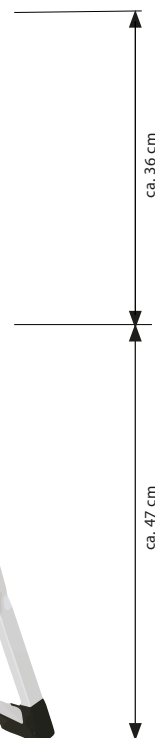

# SCALE E SGABELLI

+39 030 9924412

Quinzano d' Oglio - Brescia - Italia

info@robertindustries.it

[WWW.ROBERTINDUSTRIES.IT](http://WWW.ROBERTINDUSTRIES.IT)

PORTATA MASSIMA 100 KG

MAXIMUM CAPACITY 100 KG

ALLUMINIO  
ALUMINIUM

Item	Weight Item/Master	Pcs. for Master	Packed Item Size a x b x c (cm)	Master Size a x b x c (cm)	Pallet Height (cm)	Pcs. for Pallet	Pcs. in 40"HC Container	Pcs. in Truck	EAN
Crystal Aluminium 3 Gradini 1943/VD	3,30	1	42 x 9 x 130,5	42 x 9 x 130,5	130,5	22	1302	726	8015010019432
Crystal Aluminium 4 Gradini 1944/VD	3,80	1	45 x 9 x 153	45 x 9 x 153	153	20	996	660	8015010019449
Crystal Aluminium 5 Gradini 1945/VD	4,40	1	48 x 9 x 175,5	48 x 9 x 175,5	175,5	20	843	660	8015010019456
Crystal Aluminium 6 Gradini 1946/VD	5,30	1	51 x 9 x 198	51 x 9 x 198	198	20	689	660	8015010019463
Crystal Aluminium 7 Gradini 1947/VD	5,50	1	54 x 9 x 220,5	54 x 9 x 220,5	220,5	20	613	660	8015010019470
Crystal Aluminium 8 Gradini 1948/VD	5,80	1	57 x 9 x 243	57 x 9 x 243	243	20	460	660	8015010019487

PORTATA MASSIMA 100 KG

MAXIMUM CAPACITY 100 KG

ACCIAIO VERNICIATO  
PAINTED STEEL

Item	Weight Item / Master	Pcs. in Master	Packed Item Size a x b x c (cm)	Master Size a x b x c (cm)	Pallet Height	Pcs. in Pallet	Pcs. in 40' HC Container	Pcs. in Truck	EAN
CLIMBER 2 1932/VD	4,30/26,00	1	51x4x90	51x4x90	145	100	5700	6600	8015010019326