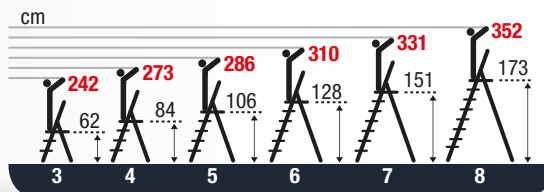

+39 030 9924412

Quinzano d' Oglio - Brescia - Italia

info@robertindustries.it

[WWW.ROBERTINDUSTRIES.IT](http://WWW.ROBERTINDUSTRIES.IT)

PORTATA MASSIMA 100 KG

MAXIMUM CAPACITY 100 KG

ALLUMINIO  
ALUMINIUM

Item	Weight Item/Master	Pcs. for Master	Packed Item Size a x b x c (cm)	Master Size a x b x c (cm)	Pallet Height (cm)	Pcs. for Pallet	Pcs. in 40"HC Container	Pcs. in Truck	EAN
Crystal Aluminium 3 Gradini 1943/VD	3,30	1	42 x 9 x 130,5	42 x 9 x 130,5	130,5	22	1302	726	8015010019432
Crystal Aluminium 4 Gradini 1944/VD	3,80	1	45 x 9 x 153	45 x 9 x 153	153	20	996	660	8015010019449
Crystal Aluminium 5 Gradini 1945/VD	4,40	1	48 x 9 x 175,5	48 x 9 x 175,5	175,5	20	843	660	8015010019456
Crystal Aluminium 6 Gradini 1946/VD	5,30	1	51 x 9 x 198	51 x 9 x 198	198	20	689	660	8015010019463
Crystal Aluminium 7 Gradini 1947/VD	5,50	1	54 x 9 x 220,5	54 x 9 x 220,5	220,5	20	613	660	8015010019470
Crystal Aluminium 8 Gradini 1948/VD	5,80	1	57 x 9 x 243	57 x 9 x 243	243	20	460	660	8015010019487

PORTATA MASSIMA 100 KG

MAXIMUM CAPACITY 100 KG

ACCIAIO VERNICIATO  
PAINTED STEEL

Item	Weight Item/Master	Pcs. for Master	Packed Item Size a x b x c (cm)	Master Size a x b x c (cm)	Pallet Height (cm)	Pcs. for Pallet	Pcs. in 40"HC Container	Pcs. in Truck	EAN
Crystal Stell 3 Gradini 1933/VD	4,50	1	42 x 9 x 130,5	42 x 9 x 130,5	130,5	33	1915	1089	8015010019333
Crystal Stell 4 Gradini 1934/VD	5,50	1	45 x 9 x 153	45 x 9 x 153	153	30	1609	990	8015010019340
Crystal Stell 5 Gradini 1935/VD	6,50	1	48 x 9 x 175,5	48 x 9 x 175,5	175,5	30	1455	990	8015010019357
Crystal Stell 6 Gradini 1936/VD	7,50	1	51 x 9 x 198	51 x 9 x 198	198	30	1149	990	8015010019364
Crystal Stell 7 Gradini 1937/VD	8,50	1	54 x 9 x 220,5	54 x 9 x 220,5	220,5	30	996	990	8015010019371
Crystal Stell 8 Gradini 1938/VD	9,50	1	57 x 9 x 243	57 x 9 x 243	243	30	843	990	8015010019388