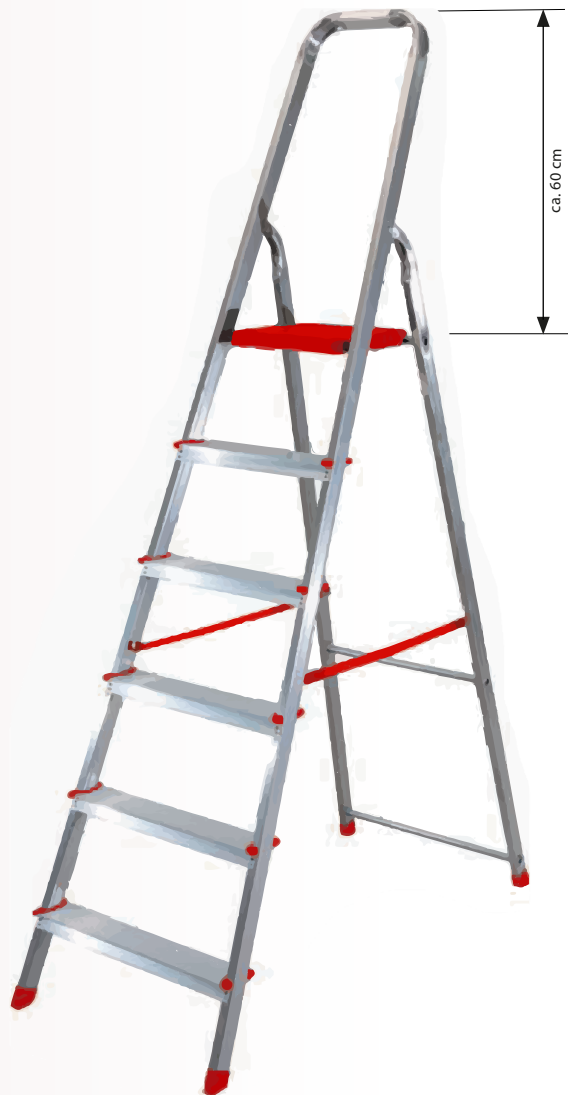

# SCALE E SGABELLI

+39 030 9924412

Quinzano d' Oglio - Brescia - Italia

info@robertindustries.it

[WWW.ROBERTINDUSTRIES.IT](http://WWW.ROBERTINDUSTRIES.IT)

PORTATA MASSIMA 100 KG

MAXIMUM CAPACITY 100 KG

ALLUMINIO  
ALUMINIUM

Item	Weight Item/Master	Pcs. for Master	Packed Item Size a x b x c (cm)	Master Size a x b x c (cm)	Pallet Height (cm)	Pcs. for Pallet	Pcs. in 40"HC Container	Pcs. in Truck	EAN
Crystal Aluminium 3 Gradini 1943/VD	3,30	1	42 x 9 x 130,5	42 x 9 x 130,5	130,5	22	1302	726	8015010019432
Crystal Aluminium 4 Gradini 1944/VD	3,80	1	45 x 9 x 153	45 x 9 x 153	153	20	996	660	8015010019449
Crystal Aluminium 5 Gradini 1945/VD	4,40	1	48 x 9 x 175,5	48 x 9 x 175,5	175,5	20	843	660	8015010019456
Crystal Aluminium 6 Gradini 1946/VD	5,30	1	51 x 9 x 198	51 x 9 x 198	198	20	689	660	8015010019463
Crystal Aluminium 7 Gradini 1947/VD	5,50	1	54 x 9 x 220,5	54 x 9 x 220,5	220,5	20	613	660	8015010019470
Crystal Aluminium 8 Gradini 1948/VD	5,80	1	57 x 9 x 243	57 x 9 x 243	243	20	460	660	8015010019487